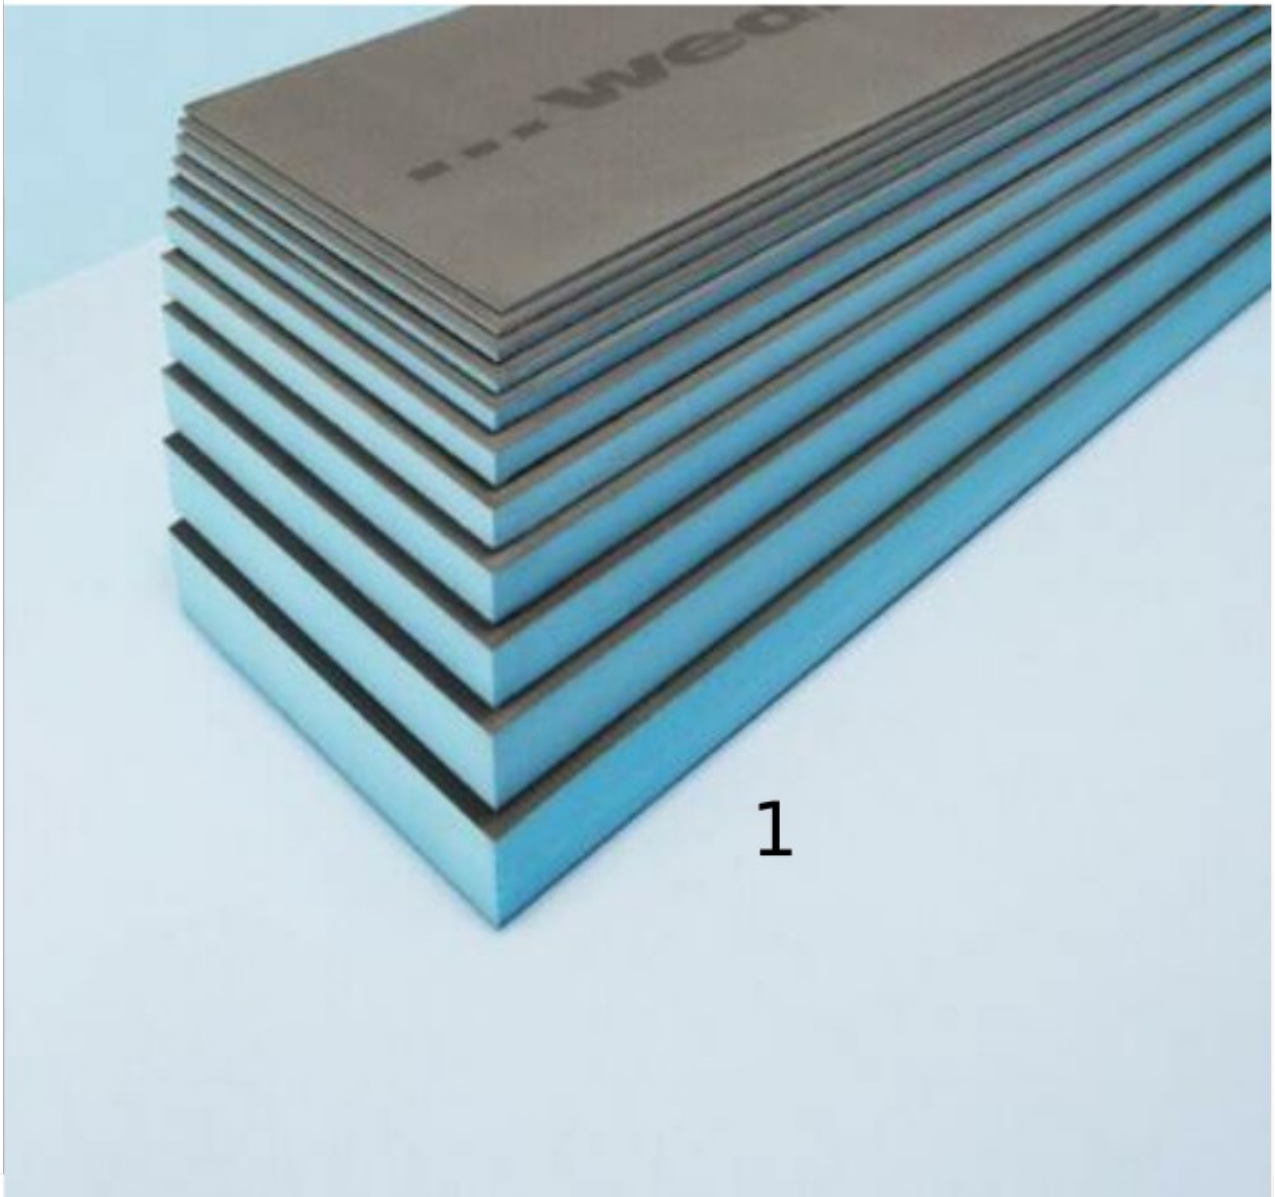

1

Ausgleich im Wannbereich
oder Fliesen - Wand - Ausgleich
mit Wasserfeste Wedi Bauplatten

diese hat der Monteur in verschiedene Stärken im Fahrzeug
von 6 mm bis 5 cm

2

Verklebung zur Wand mit Reka Fixkleber
Ultra hochwertiger Klebstoff auf Basis Polymer
mit hoher Anhaftung.

Dieser Kleber ist auch zur Verklebung WandsystemFixwall